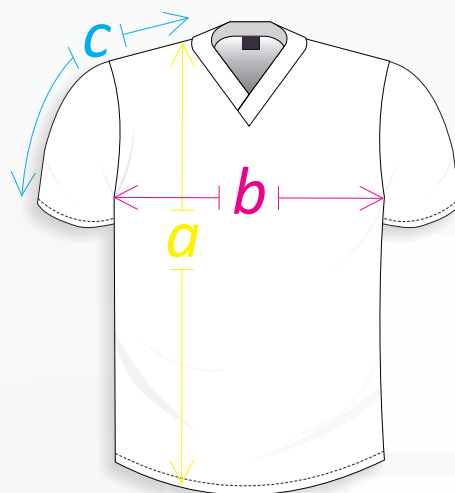

BASKETBAL
převlečný dres

- a** délka dresu
- b** obvod hrudi
- c** délka rukávu

	XXL	XL	L	M	S	XS	XXS
a	81	76,5	73	68,5	66	60	56,5
b	131	127	121	110	100	93	85
c	51	48	45	41,5	37,5	35,5	32