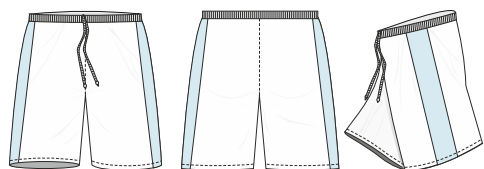

BTS012 / + 20CZK