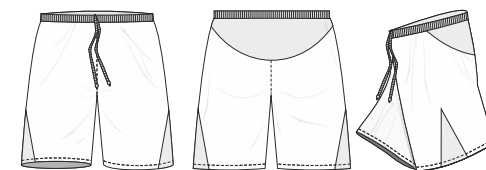

Cena nezahrnuje:

- DPH
- cenu za dopravu k zákazníkovi

CENOVÉ NAVÝŠENÍ V ZÁVISLOSTI NA ZVOLENÉM STŘIHU A PROVEDENÍ TRENEK:

BTS001 / + 0CZK

BTS002 / + 20CZK

BTS007 / + 40CZK

BTS009 / + 60CZK

BTS012 / + 20CZK

BTS017 / + 60CZK

BTS021 / + 60CZK

ZÁKLADNÍ CENA ROZHODCOVSKÝCH DRESŮ PODLE ZVOLENÉHO MATERIÁLU:

lazio	arsenal	coolmax A	coolmax B	kostka A
450 CZK	475 CZK	520 CZK	520 CZK	470 CZK

- více o materiálech na gdsportwear.cz