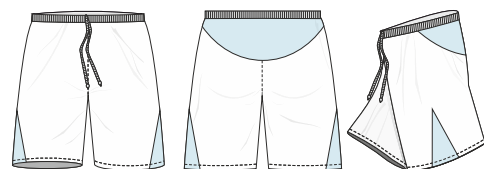

Cena nezahrnuje:

- DPH
- cenu za dopravu k zákazníkovi

CENOVÉ NAVÝŠENÍ V ZÁVISLOSTI NA ZVOLENÉM STŘIHU A PROVEDENÍ TRENEK:

BTS001 / + 0CZK

BTS002 / + 20CZK

BTS007 / + 40CZK

BTS009 / + 60CZK

BTS012 / + 20CZK