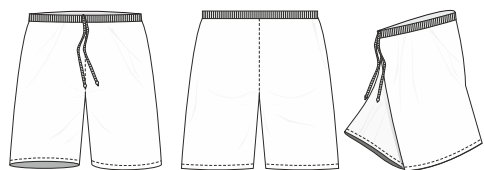

CENOVÉ NAVÝŠENÍ V ZÁVISLOSTI NA ZVOLENÉM STŘIHU A PROVEDENÍ TRENEK:

BTS001 / + 0CZK