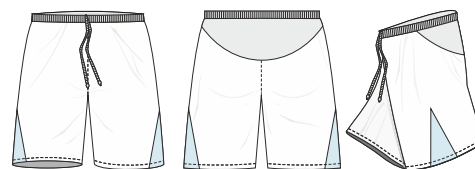

Cena nezahrnuje:

- DPH
- cenu za dopravu k zákazníkovi

CENOVÉ NAVÝŠENÍ V ZÁVISLOSTI NA ZVOLENÉM STŘIHU A PROVEDENÍ TRENEK:

BTS001 / + 0CZK

BTS002 / + 20CZK

BTS007 / + 40CZK

BTS009 / + 60CZK

BTS012 / + 20CZK

BTS017 / + 60CZK

BTS021 / + 60CZK

ZÁKLADNÍ CENA ROZHODCOVSKÝCH DRESŮ PODLE ZVOLENÉHO MATERIÁLU:

lazio	arsenal	coolmax A	coolmax B	kostka A
450 CZK	475 CZK	520 CZK	520 CZK	470 CZK

- více o materiálech na gdsportwear.cz