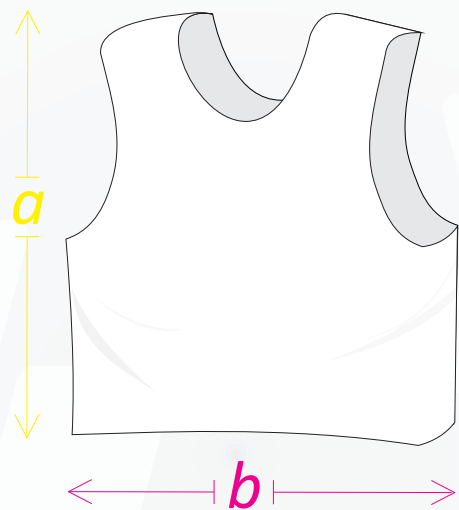

DOPLŇKY
startovní vesta

a délka vesty
b obvod vesty

	3XL	XXL	XL	L	M	S
a	68	63	56	55	47	45
b	120	112	98	96	80	76