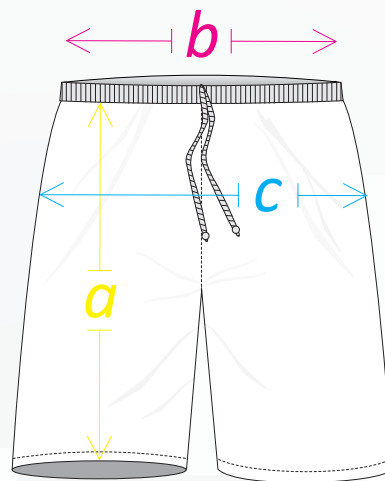

**BASKETBAL**  
trenky

- a** délka trenek
- b** obvod pasu
- c** obvod boku

	XXL	XL	L	M	S	XS
<b>a</b>	59,5	58	56	52,5	50	46
<b>b</b>	115	112	108	101,5	99,5	95
<b>c</b>	133	128	124	119	116	110